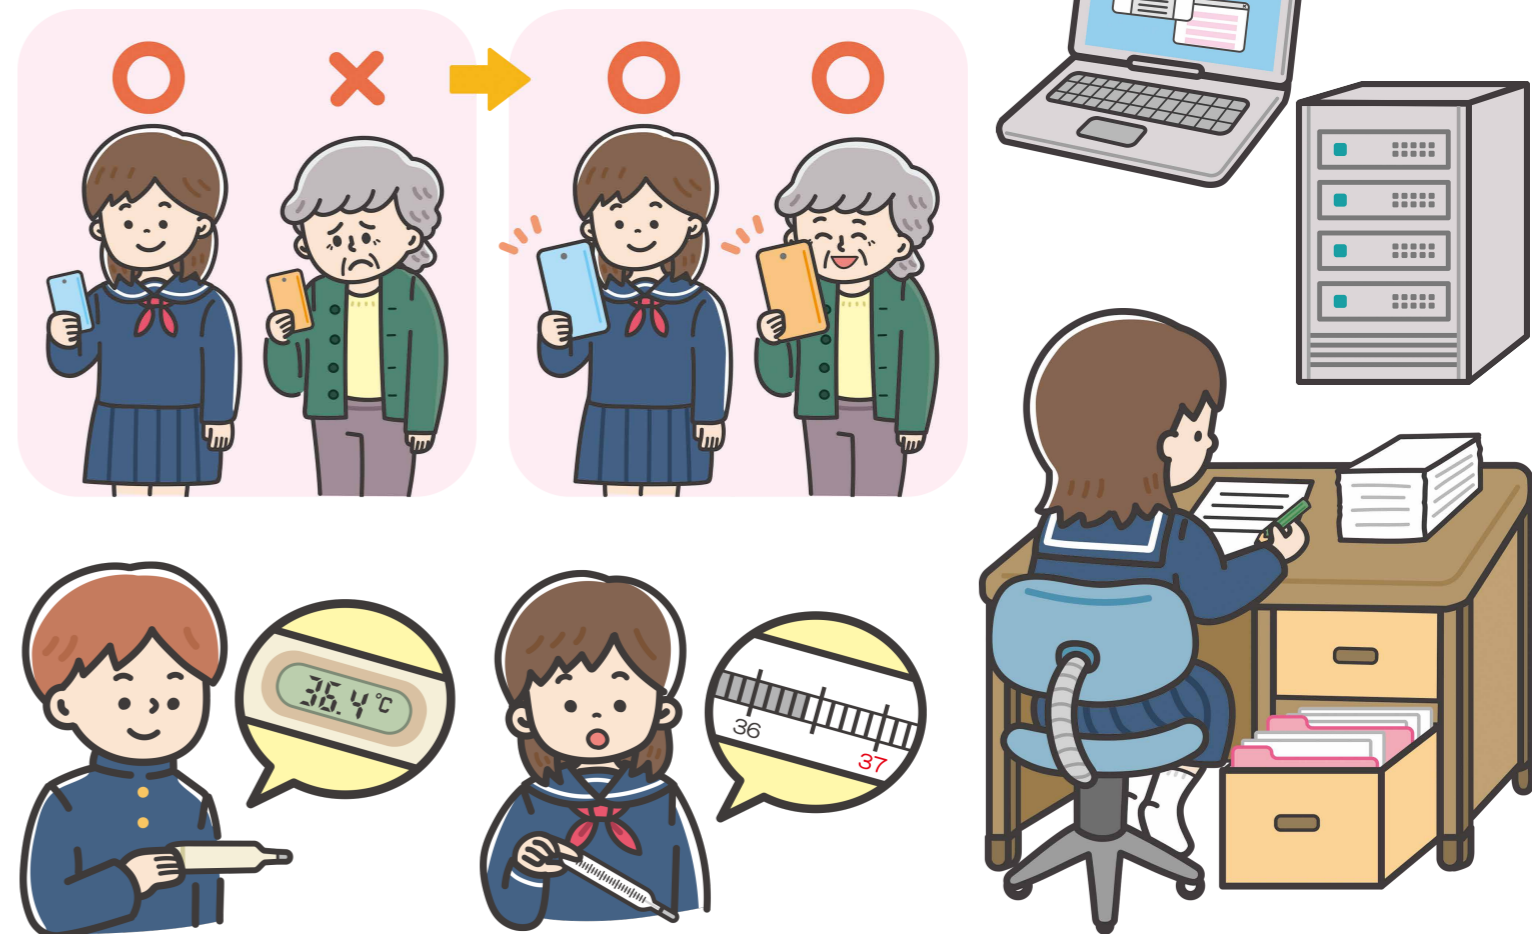

▼高校 情報 教材用イラスト

はっきり元気タッチ

ハッキリした線で描いた、元気で明るい雰囲気のイラストです。

▼ミニピアノ・トイピアノでひく♪はじめてのどうよう 表紙・中面挿絵 /シンコーミュージック・エンターテイメント様

▼休日の公園（昼と夜） /ジグソーパズルイラストコンテスト 入選

※本書では、表紙・中面挿絵あわせて12点ほどのイラストを担当させていただきました。

▼まちで はたらく ひとたち/オリジナル